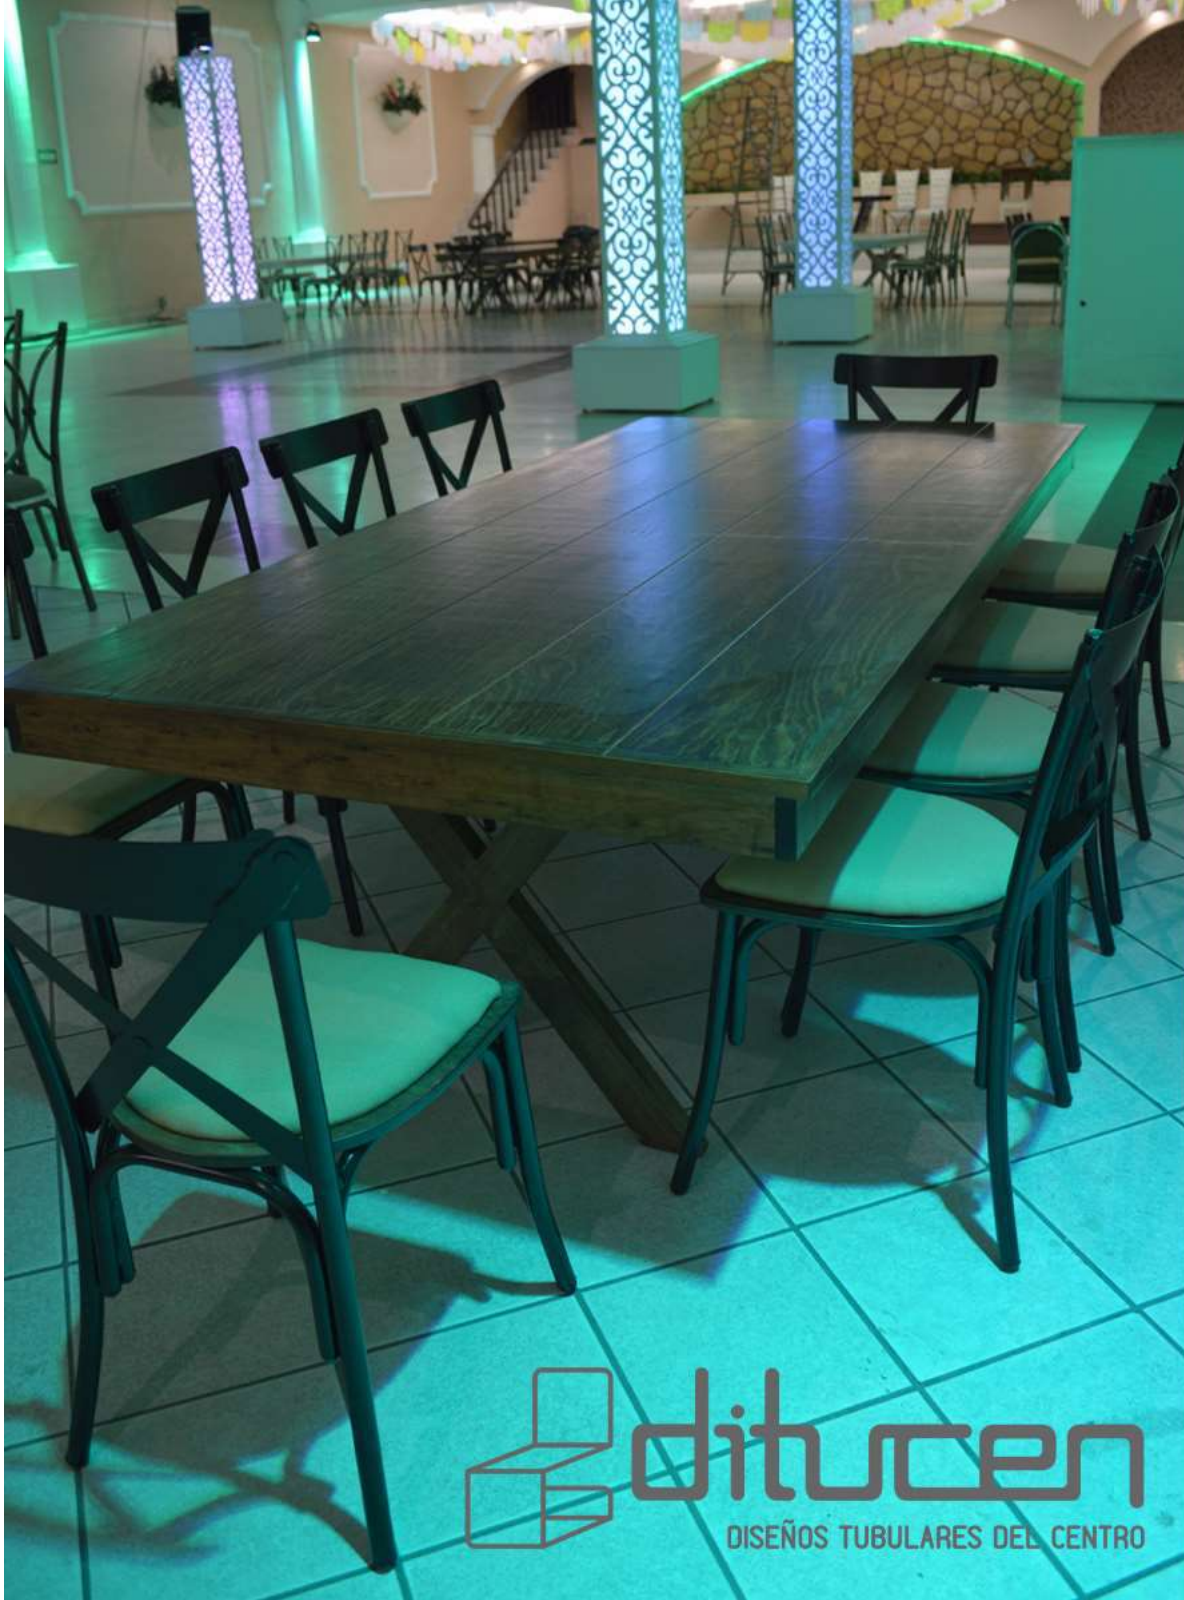

“CATÁLOGO DE MOBILIARIO PARA SALÓN DE FIESTA”

ditucen
DISEÑOS TUBULARES DEL CENTRO

Fabricada en tubo de 1" cal. 18
Pintura electroestática horneada
en color a escoger.
Asiento acojinado

TIFFANY PLEGABLE

Fabricada en tubo de 1" cal. 18
Pintura electroestática horneada
en color a escoger.
Asiento de lámina.

Cubierta en fibra de vidrio

MESA RECTANGULAR

Fabricada en perfil en pintura electroestática horneada color a escoger.

Cubierta en fibra de vidrio

MESA REDONDA

ditucen

DISEÑOS TUBULARES DEL CENTRO

ditucen
DISEÑOS TUBULARES DEL CENTRO